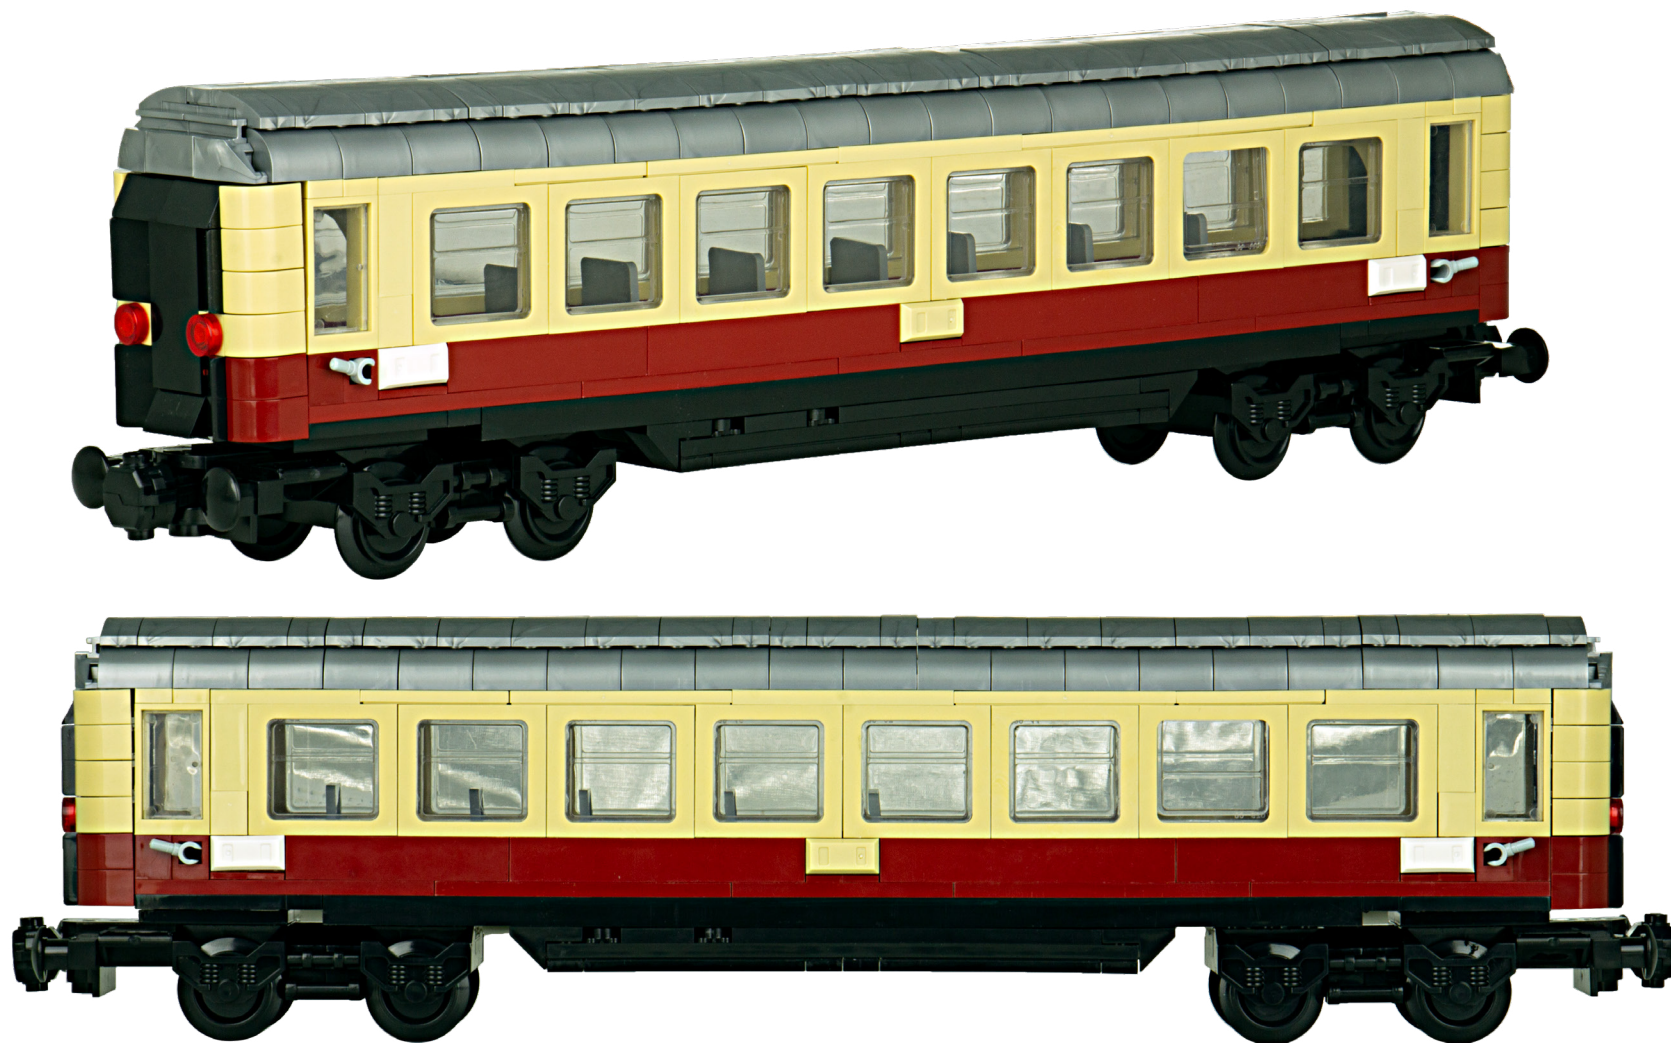

Blue Brixx

Specials

 *Train passenger trolley Rheingold DB V2*

 *Rheingold DB Personenwagen V2*

No. 103049

www.BlueBrixx.com

Mehr Details online:

Klick hier