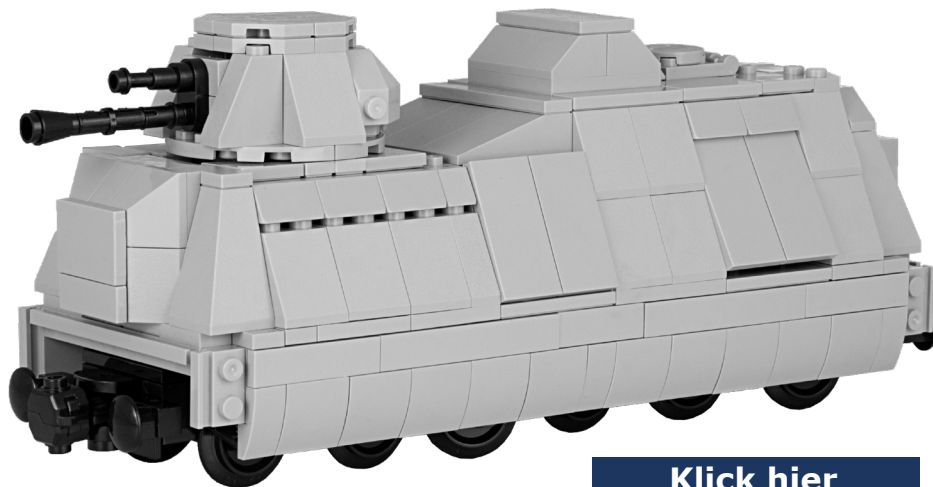

[Klick hier](#)

No. 101008

Lokomotive E 44